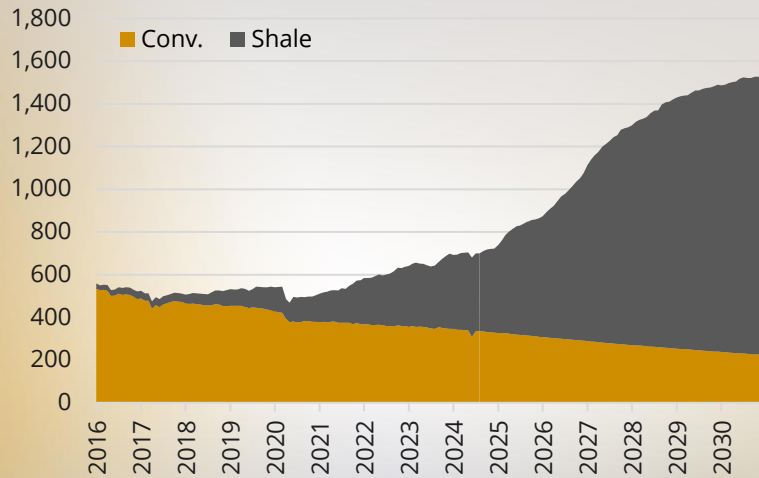

Crude Oil

[Mbopd]

Natural Gas

[bcf/d]

Balanza comercial energética 2000 - 2030

MUSD

Puesto Parada
Un Proyecto PYME

Yacimiento Los Bastos