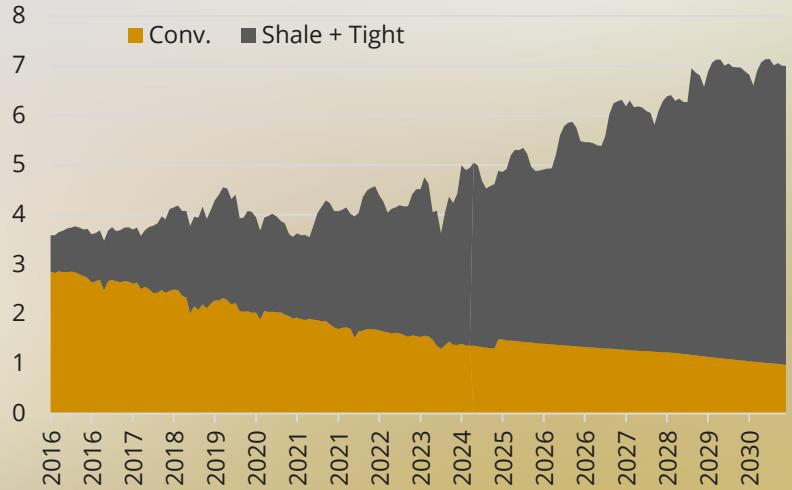

Crude Oil

[Mbopd]

Natural Gas

[bcf/d]

Balanza comercial energética 2000 - 2030

MUSD

Puesto Parada
Un Proyecto PYME

Yacimiento Los Bastos